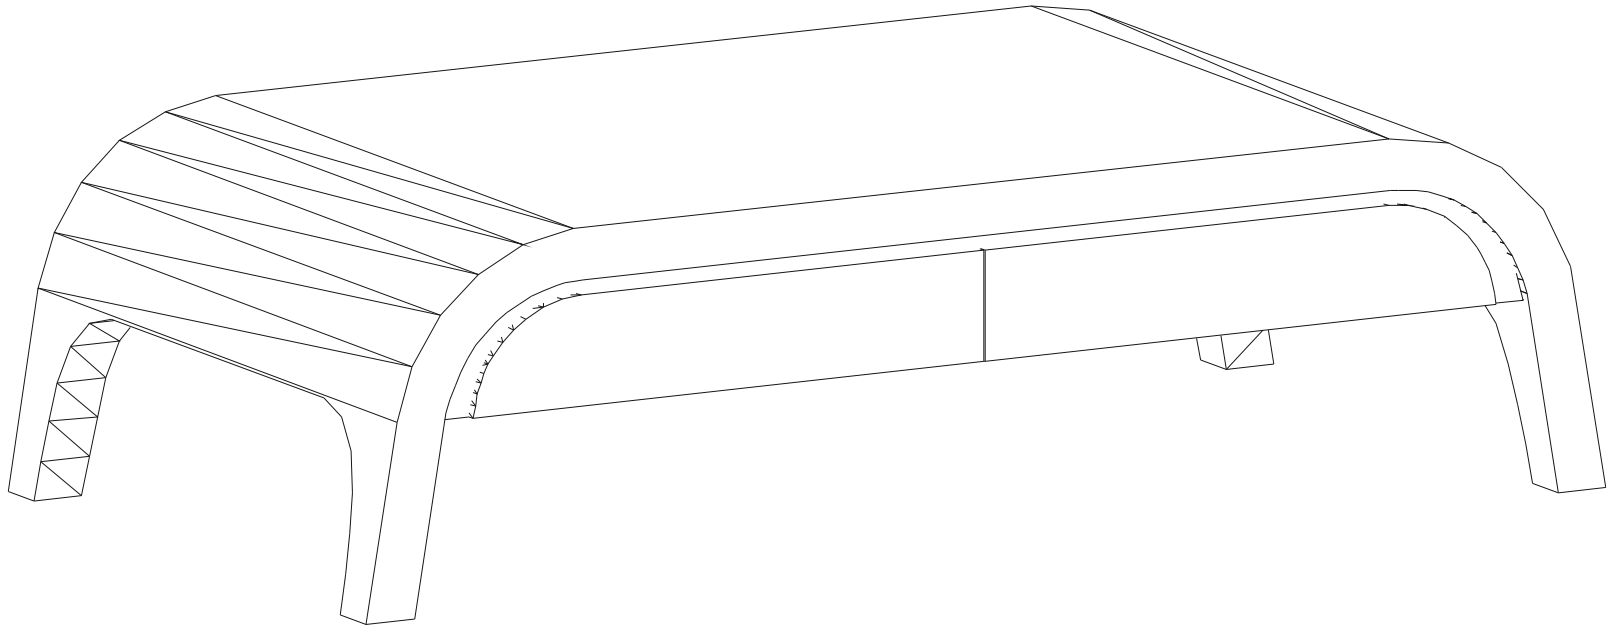

QUATTRO SEHPA / QUATTRO COFFEE TABLE

Kurulum Şeması / Assembly Instructions

Sayfa 1 / Page 1

1

VİDA SIKMA YÖNÜ

NOT : YAZILARDA PARANTEZ İÇİNDE
BELİRTİLENLER MALZEME KODUDUR
MALZEME İSTERKEN KOD İLE
İSTENİLİRSE GERİ DÖNÜŞÜ
O KADAR HIZLI OLACAKTIR.

NOTE: THE CODES WRITTEN
IN THE BRACKETS ARE
SYMBOLISING THE
MATERIAL CODES

MONTAJ BİTTİKTEN SONRA SEHPAYI ÇEVİRİRKEN AYAKLARIN YERE EŞ ZAMANLI
TEMAS ETMESİNİ SAĞLAYINIZ

AFTER INSTALLATION, MAKE SURE THE BOTTOM OF THE TABLE TOUCHES
THE GORUND AT THE SAME TIME