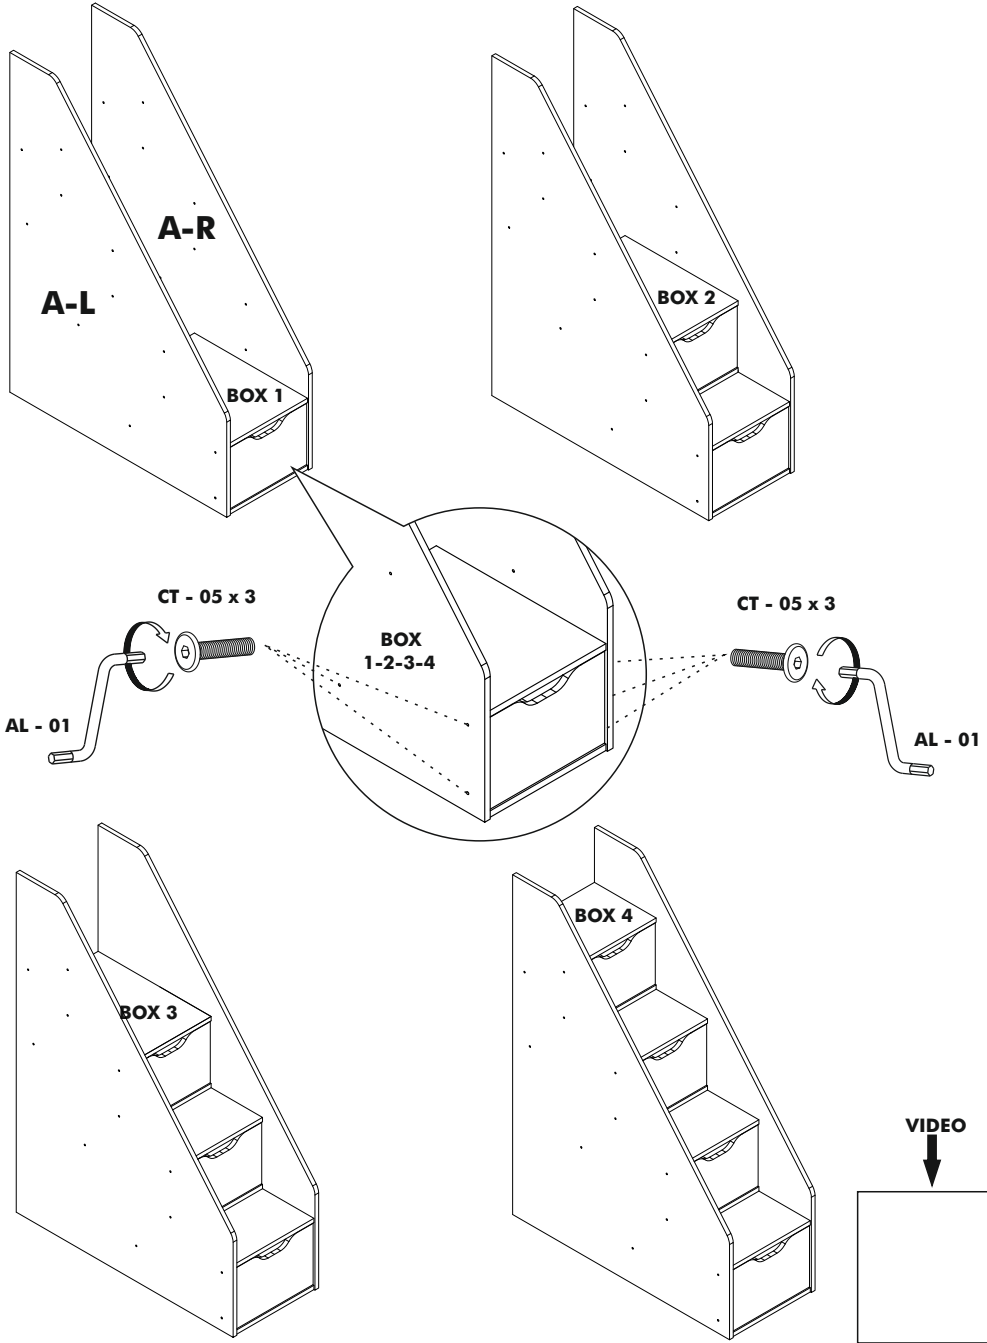

MULTIMO

A 239- STORAGE STEPS

Track Title	Piece	(inch)			(mm)			
		Thickness	Length	Width	Piece	Thick	Height	Most
A-R / A-L	2	0,71	56,34	40,94	2	18	1431	1040
BOX 1	1	11,81	14,96	21,46	1	300	380	545
BOX 2	1	11,81	14,96	21,46	1	300	380	545
BOX 3	1	11,81	14,96	21,46	1	300	380	545
BOX 4	1	11,81	14,96	11,81	1	300	380	300

Accessories List

CT - 05 (6x35) mm

24 / piece

AL - 01 (4MM)

1 / piece

STEP 1

MULTiMO

www.multimobeds.com