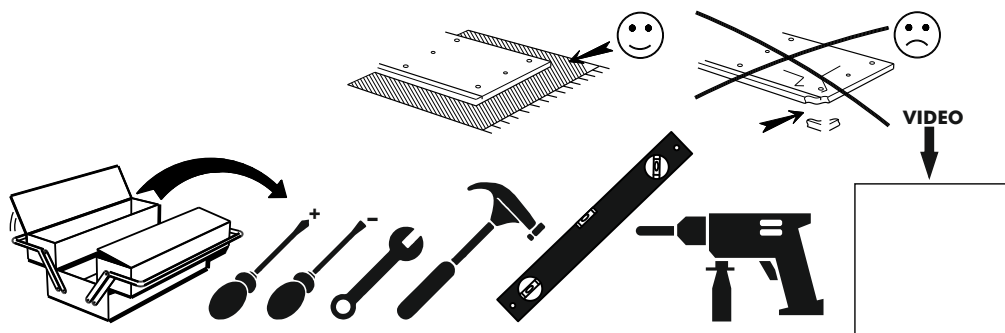

MULTIMO

A 239- STORAGE STEPS

Track Title	Piece	(inch)			(mm)			
		Thickness	Length	Width	Piece	Thick	Height	Most
A-R / A-L	2	0,71	56,34	40,94	2	18	1431	1040
BOX 1	1	11,81	14,96	21,46	1	300	380	545
BOX 2	1	11,81	14,96	21,46	1	300	380	545
BOX 3	1	11,81	14,96	21,46	1	300	380	545
BOX 4	1	11,81	14,96	11,81	1	300	380	300