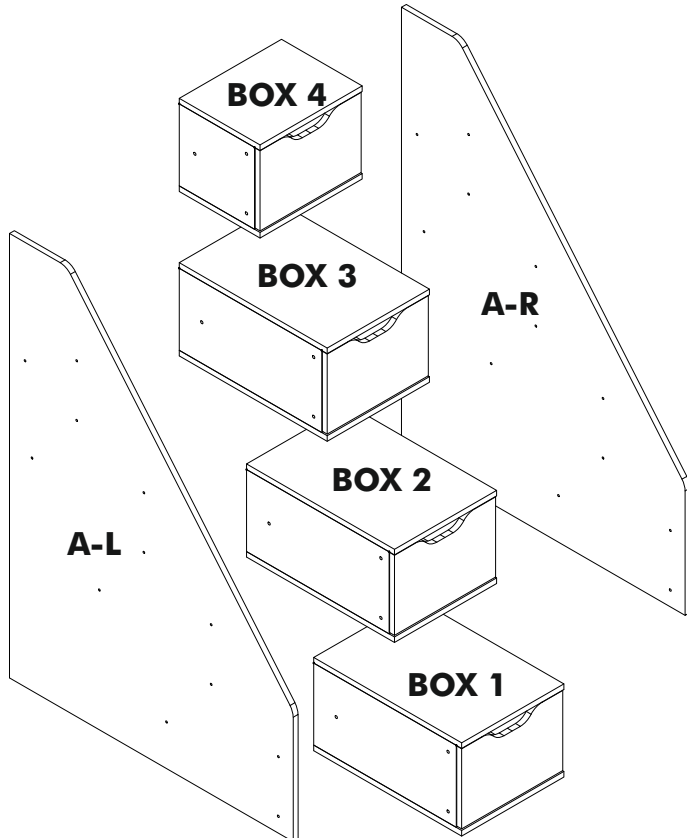

MULTIMO

A 239- STORAGE STEPS

Track Title	Piece	(inch)			(mm)			
		Thickness	Length	Width	Piece	Thick	Height	Most
A-R / A-L	2	0,71	56,34	40,94	2	18	1431	1040
BOX 1	1	11,81	14,96	21,46	1	300	380	545
BOX 2	1	11,81	14,96	21,46	1	300	380	545
BOX 3	1	11,81	14,96	21,46	1	300	380	545
BOX 4	1	11,81	14,96	11,81	1	300	380	300

Accessories List

CT - 05 (6x35) mm

24 / piece

AL - 01 (4MM)

1 / piece

STEP 1

MULTiMO

www.multimobeds.com