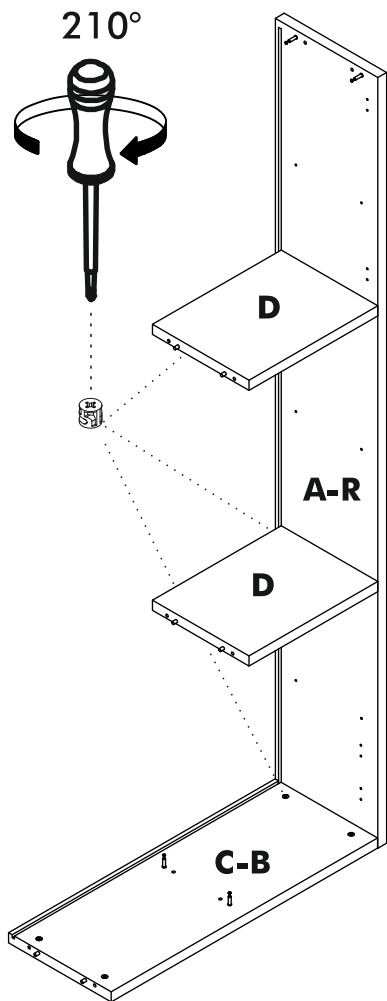

MULTIMO

A 208 DOUBLE B.CASE

Track Title	Piece	(inch)			(mm)			
		Thickness	Length	Width	Piece	Thick	Height	Most
A		1,18	89,76	17,32	2	30	2280	440
B		1,18	87,40	16,54	1	30	2220	420
C		1,18	35,83	17,32	2	30	910	440
D		1,18	17,32	16,54	4	30	440	420
E		1,18	17,32	16,34	6	30	440	415
F		0,71	27,56	18,50	2	18	700	470
G		0,71	17,09	16,34	2	18	434	415
H		0,31	88,07	18,27	2	8	2237	464

Accessories List

MNX 02  28 / piece	MNG - 01  28 / piece	PM - 01  24 / piece	BS - 01  4 / piece
TS - 01  4 / piece	TS - 03  4 / piece	VD - 02 (3,5x25) mm  14 / piece	VD - 03 (3,5x18) mm  44 / piece
KVL 01  28 / piece			

MNX - 02

KVL 01

STEP 2

STEP 3

STEP 4

STEP 5

STEP 6

210°