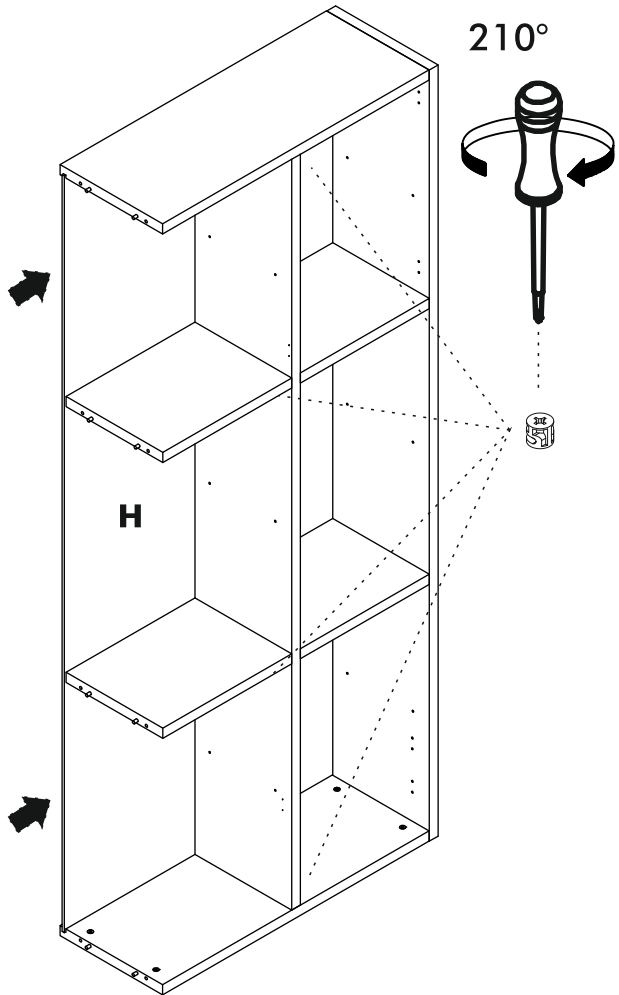

MULTIMO

A 208 DOUBLE B.CASE

Track Title	Piece	(inch)			(mm)			
		Thickness	Length	Width	Piece	Thick	Height	Most
A		1,18	89,76	17,32	2	30	2280	440
B		1,18	87,40	16,54	1	30	2220	420
C		1,18	35,83	17,32	2	30	910	440
D		1,18	17,32	16,54	4	30	440	420
E		1,18	17,32	16,34	6	30	440	415
F		0,71	27,56	18,50	2	18	700	470
G		0,71	17,09	16,34	2	18	434	415
H		0,31	88,07	18,27	2	8	2237	464

Accessories List

MNX 02  28 / piece	MNG - 01  28 / piece	PM - 01  24 / piece	BS - 01  4 / piece
TS - 01  4 / piece	TS - 03  4 / piece	VD - 02 (3,5x25) mm  14 / piece	VD - 03 (3,5x18) mm  44 / piece
KVL 01  28 / piece			

MNX - 02

KVL 01

STEP 2

STEP 3

STEP 4

STEP 5

STEP 6

210°