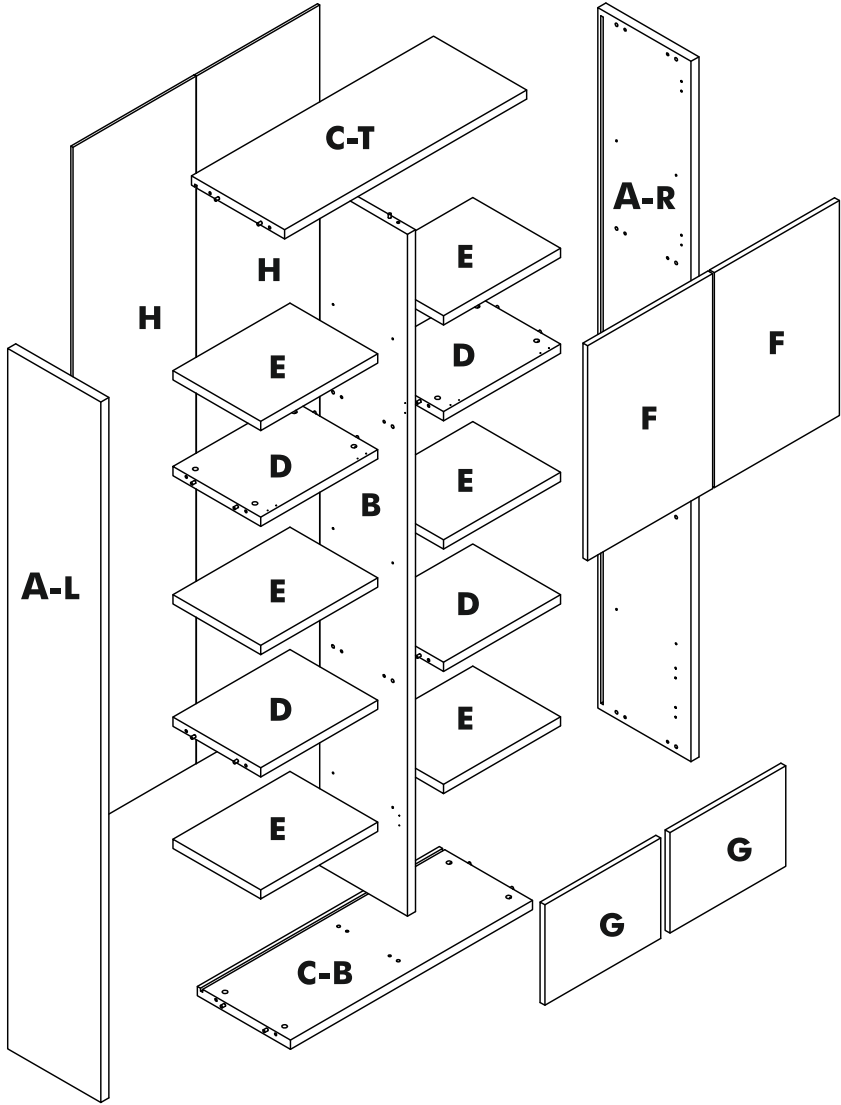

MULTIMO

A 208 DOUBLE B.CASE

Track Title	Piece	(inch)			(mm)			
		Thickness	Length	Width	Piece	Thick	Height	Most
A		1,18	89,76	17,32	2	30	2280	440
B		1,18	87,40	16,54	1	30	2220	420
C		1,18	35,83	17,32	2	30	910	440
D		1,18	17,32	16,54	4	30	440	420
E		1,18	17,32	16,34	6	30	440	415
F		0,71	27,56	18,50	2	18	700	470
G		0,71	17,09	16,34	2	18	434	415
H		0,31	88,07	18,27	2	8	2237	464

Accessories List

MNX 02  28 / piece	MNG - 01  28 / piece	PM - 01  24 / piece	BS - 01  4 / piece
TS - 01  4 / piece	TS - 03  4 / piece	VD - 02 (3,5x25) mm  14 / piece	VD - 03 (3,5x18) mm  44 / piece
KVL 01  28 / piece			