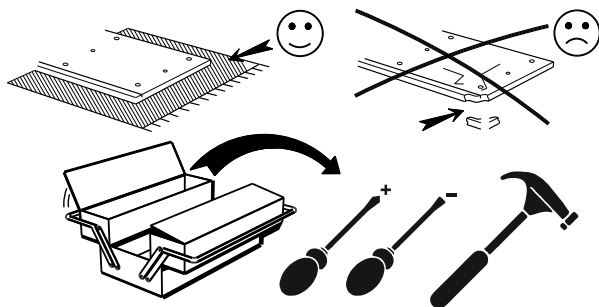

MULTIMO

A 208 DOUBLE B.CASE

Track Title	Piece	(inch)			(mm)			
		Thickness	Length	Width	Piece	Thick	Height	Most
A		1,18	89,76	17,32	2	30	2280	440
B		1,18	87,40	16,54	1	30	2220	420
C		1,18	35,83	17,32	2	30	910	440
D		1,18	17,32	16,54	4	30	440	420
E		1,18	17,32	16,34	6	30	440	415
F		0,71	27,56	18,50	2	18	700	470
G		0,71	17,09	16,34	2	18	434	415
H		0,31	88,07	18,27	2	8	2237	464

Accessories List

MNX 02  28 / piece	MNG - 01  28 / piece	PM - 01  24 / piece	BS - 01  4 / piece
TS - 01  4 / piece	TS - 03  4 / piece	VD - 02 (3,5x25) mm  14 / piece	VD - 03 (3,5x18) mm  44 / piece
KVL 01  28 / piece			