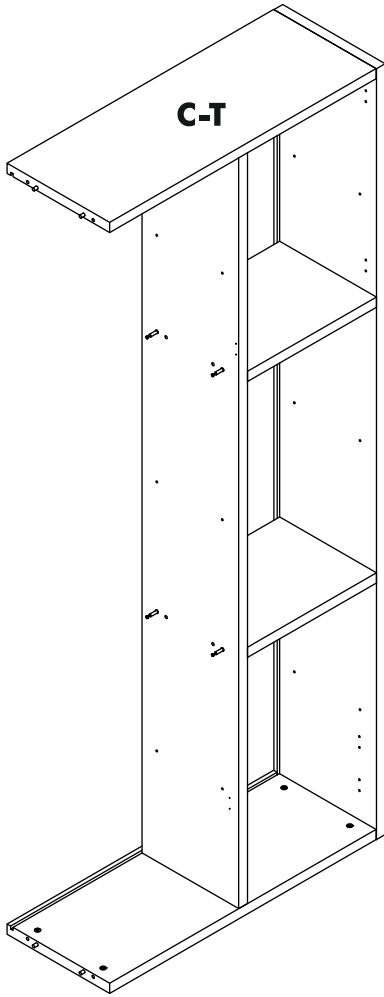

MULTIMO

A 208 DOUBLE B.CASE

Track Title	Piece	(inch)			(mm)			
		Thickness	Length	Width	Piece	Thick	Height	Most
A		1,18	89,76	17,32	2	30	2280	440
B		1,18	87,40	16,54	1	30	2220	420
C		1,18	35,83	17,32	2	30	910	440
D		1,18	17,32	16,54	4	30	440	420
E		1,18	17,32	16,34	6	30	440	415
F		0,71	27,56	18,50	2	18	700	470
G		0,71	17,09	16,34	2	18	434	415
H		0,31	88,07	18,27	2	8	2237	464

Accessories List

MNX 02  28 / piece	MNG - 01  28 / piece	PM - 01  24 / piece	BS - 01  4 / piece
TS - 01  4 / piece	TS - 03  4 / piece	VD - 02 (3,5x25) mm  14 / piece	VD - 03 (3,5x18) mm  44 / piece
KVL 01  28 / piece			

MNX - 02

KVL 01

STEP 2

STEP 3

STEP 4

STEP 5

STEP 6

210°