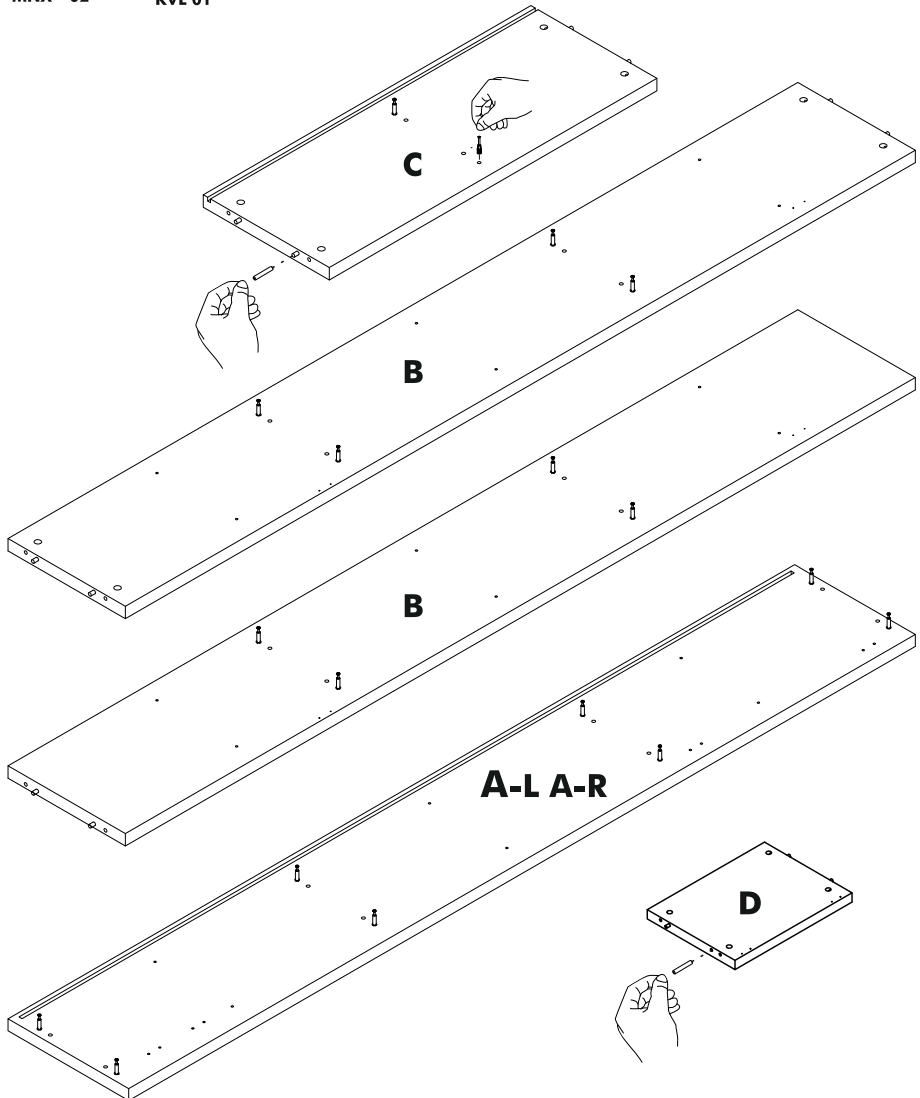

MNX - 02

KVL 01